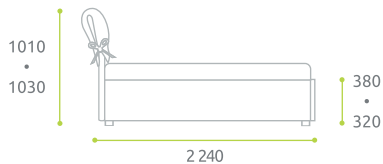

Lux (Б)

Размер спального места

Габаритные размеры кровати

1600	1840 x 2200 (A), 2240 (Б)
1800	2040 x 2200 (A), 2240 (Б)
2000	2240 x 2200 (A), 2240 (Б)

For your bedroom

Подушки могут быть выполнены только из текстиля.

Кровать изготавливается с системами «Комфорт» и «Лёгкий подъём»