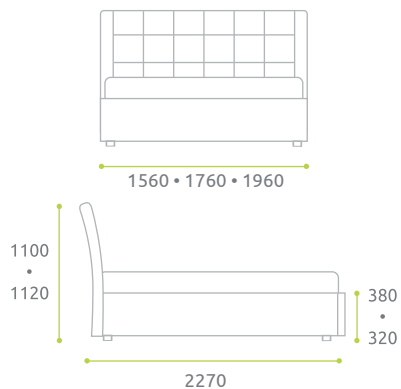

Lux (Б)

Размер спального места

Габаритные размеры кровати

1400

1480 x 2220 (A), 2260 (Б)

1600

1680 x 2220 (A), 2260 (Б)

1800

1880 x 2220 (A), 2260 (Б)

For your bedroom

Кровать изготавливается с системами «Комфорт» и «Лёгкий подъём»