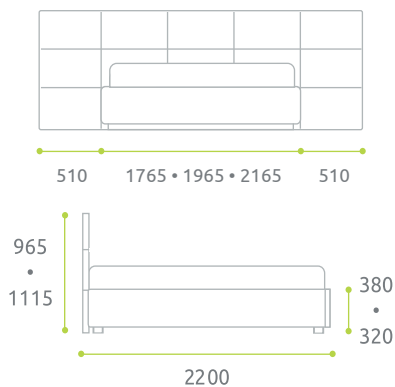

Lux (B)

1600	1680 x 2160 (A), 2200 (B)
1800	1880 x 2160 (A), 2200 (B)
2000	2080 x 2160 (A), 2200 (B)

Модель имеет приставные элементы, которые могут располагаться как по обе стороны кровати, так и с одной из сторон.

Возможно комбинирование различных тканей

Кровать изготавливается с системами «Комфорт» и «Лёгкий подъём»