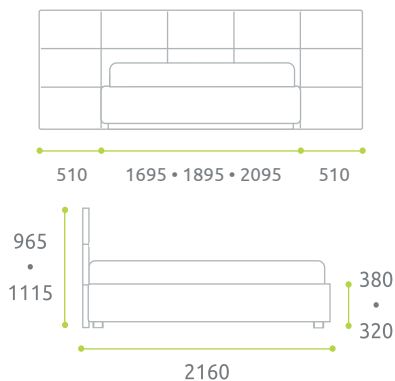

Premium (A)