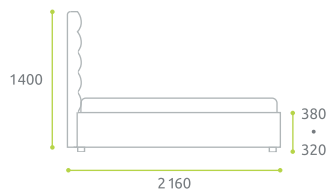

Premium (A)