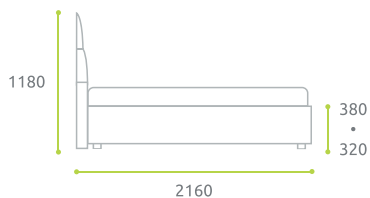

Premium (А)