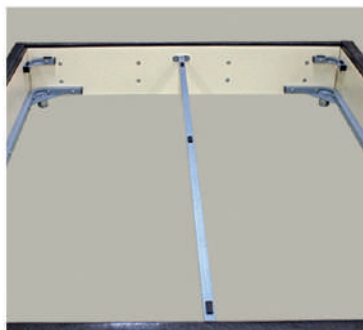

Решетка ортопеда устанавливается на металлические опоры.