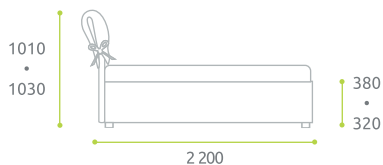

Premium (A)