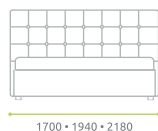

10 | ВЕНЕЦИЯ

Premium (A)

Lux (B)