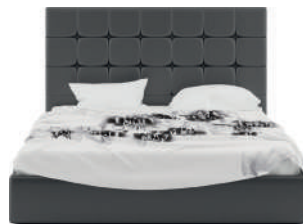

Вена
20 стр.