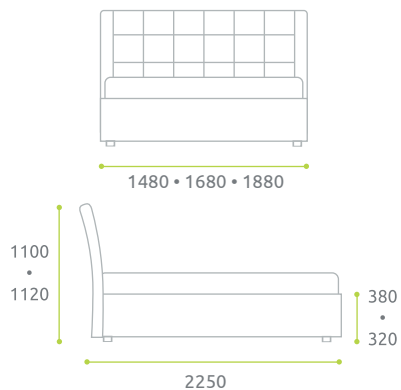

Premium (A)