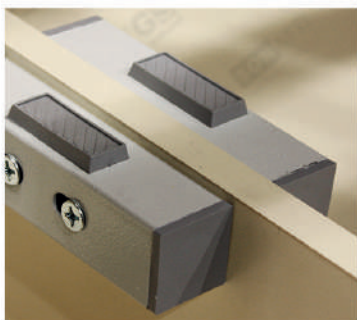

Опускание рамы происходит без шума на металлические опоры, оснащенные резиновыми демпферами.