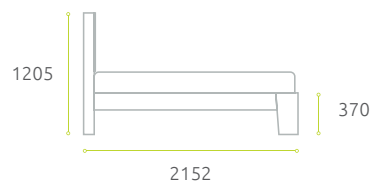

01

ЭЛАНД

ЭЛАНД

1530 · 1730 · 1930 · 2130

Размер спального места	Габаритные размеры кровати
1400	1530x2152
1600	1730x2152
1800	1930x2152
2000	2130x2152

FOR YOUR BEDROOM

Изголовье и царги: ЛДСП «Ясень шимо светлый»
● см. стр. 46