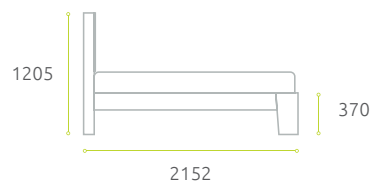

02

ФИННМАРК

ФИННМАРК

1530 · 1730 · 1930 · 2130

Размер спального места	Габаритные размеры кровати
1400	1530x2152
1600	1730x2152
1800	1930x2152
2000	2130x2152

FOR YOUR BEDROOM

Изголовье и царги: ЛДСП «Дуб млечный»
● см. стр. 46