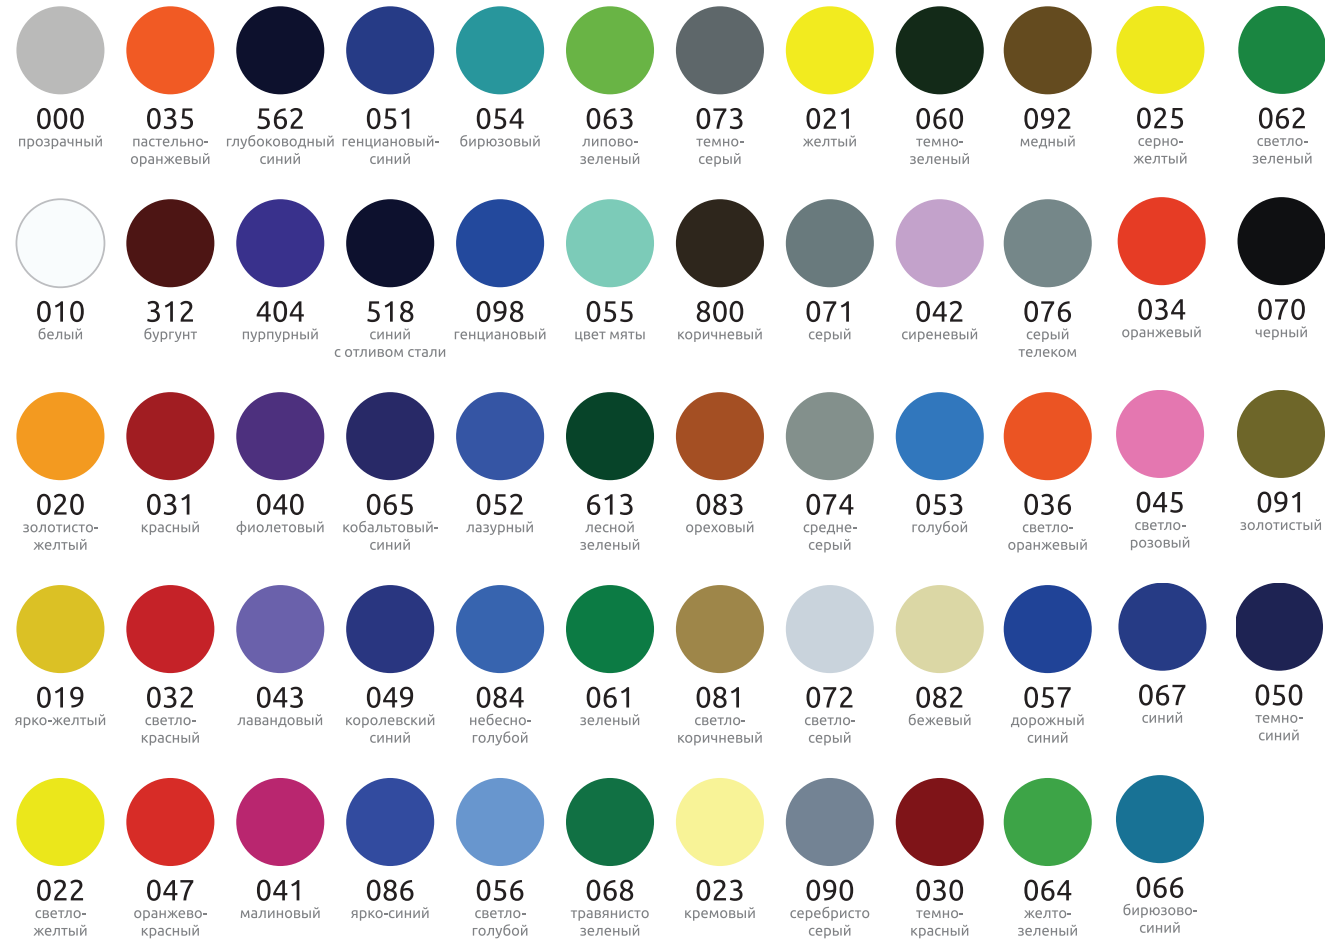

КОЛЛЕКЦИЯ ЦВЕТОВ ЛДСП

Реальные цвета могут несколько отличаться от тех, что вы видите в каталоге (особенность полиграфической продукции).

Более точную информацию о наличии и ассортименте расцветок ЛДСП Вы можете узнать в торговых точках наших партнеров и в фирменных салонах группы компаний «MGS».

КОЛЛЕКЦИЯ ЦВЕТОВ ALVIC (Испания), 18 мм

Реальные цвета могут несколько отличаться от тех, что вы видите в каталоге (особенность полиграфической продукции).

Более точную информацию о наличии и ассортименте расцветок ALVIC Вы можете узнать в торговых точках наших партнеров и в фирменных салонах группы компаний «MGS».

КОЛЛЕКЦИЯ ЦВЕТОВ ORACAL 641

Реальные цвета могут несколько отличаться от тех, что вы видите в каталоге (особенность полиграфической продукции).

КОЛЛЕКЦИЯ ЦВЕТНЫХ ЗЕРКАЛ

Реальные цвета могут несколько отличаться от тех, что вы видите в каталоге (особенность полиграфической продукции).