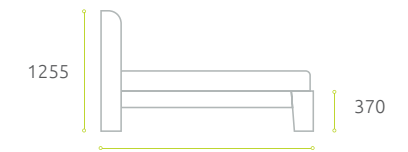

01 | ЭЛАНД

1530 · 1730 · 1930 · 2130

2152

05 | ЛЬЕЖ

1625 · 1825 · 2025 · 2225

2152

02 | ФИННМАРК

1530 · 1730 · 1930 · 2130

2152

06 | СИЕНА

1625 · 1825 · 2025 · 2225

2152

03 | АРОЗА

1530 · 1730 · 1930 · 2130

2152

07 | ВИАНДЕН

1530 · 1730 · 1930 · 2130

2152

04 | ЛЕЙДЕН

1530 · 1730 · 1930 · 2130

2152

Технологические особенности:

- Габариты кровати могут варьироваться ± 2 см (ГОСТ 19917-93)
- Кровати поставляются в разобранном виде.
- Производитель оставляет за собой право вносить изменения в конструкцию изделия при сохранении внешнего вида.