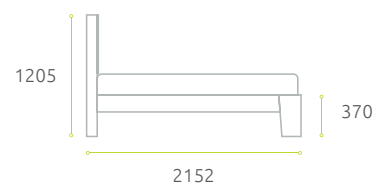

матовое / глянцевое стекло,
тонированное пленкой Ogacal 010

см. стр. 48-49

1530 • 1730 • 1930 • 2130

1205

2152

370

Размер спального места Габаритные размеры кровати

1400	1530x2152
1600	1730x2152
1800	1930x2152
2000	2130x2152