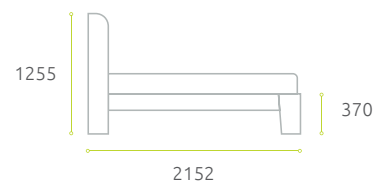

07

ВИАНДЕН

ВИАНДЕН

1530 · 1730 · 1930 · 2130

Размер спального места Габаритные размеры кровати

1400	1530x2152
1600	1730x2152
1800	1930x2152
2000	2130x2152

FOR YOUR BEDROOM

Изголовье и царги: ЛДСП «Дуб млечный»
👁 см. стр. 46