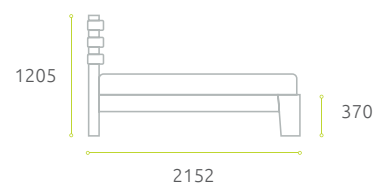

06

СИЕНА

СИЕНА

1625 · 1825 · 2025 · 2225

Размер спального места Габаритные размеры кровати

1400	1625x2152
1600	1825x2152
1800	2025x2152
2000	2225x2152

FOR YOUR BEDROOM

Изголовье и царги: ЛДСП «Венге»
👁 см. стр. 46