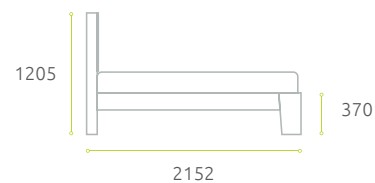

04

ЛЕЙДЕН

ЛЕЙДЕН

FOR YOUR BEDROOM

Изголовье и царги: ЛДСП «Дуб млечный»
👁 см. стр. 46

Декор изголовья: фацетные элементы зеркала «Золото»
👁 см. стр. 49

1530 • 1730 • 1930 • 2130

Размер спального места	Габаритные размеры кровати
1400	1530x2152
1600	1730x2152
1800	1930x2152
2000	2130x2152