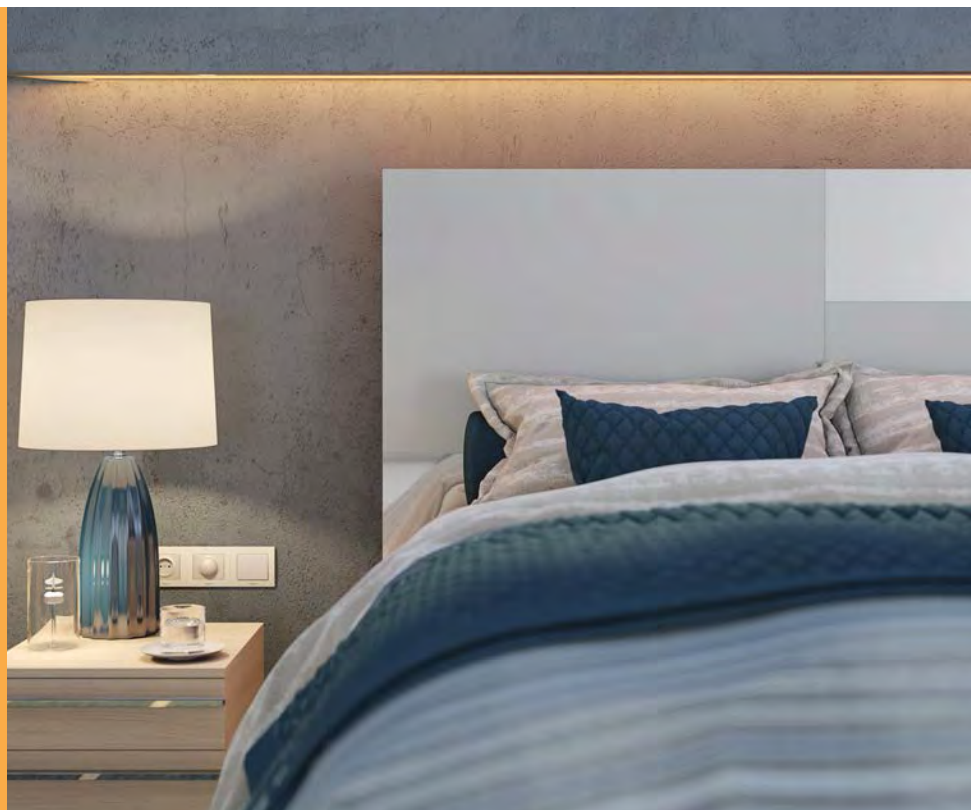

SONATTI

МЕБЕЛЬ ДЛЯ СПАЛЬНОЙ

mgsmebel.ru

MGS
MEBEL

ПРОИЗВОДИТЕЛЬ
МЕБЕЛИ ДЛЯ ЖИЗНИ

COLLECTION 2018

COMFORT CITY

серия кроватей