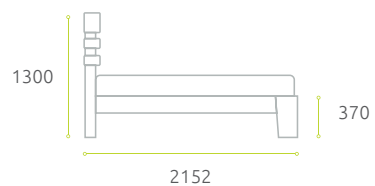

05

ЛЪЕЖ

ЛЪЕЖ

FOR YOUR BEDROOM

Изголовье и царги: ЛДСП «Дуб млечный»
👁 см. стр. 46

Декор изголовья: мягкие элементы из кождама Pegas espresso (Vip textile)

1625 • 1825 • 2025 • 2225

Размер спального места Габаритные размеры кровати