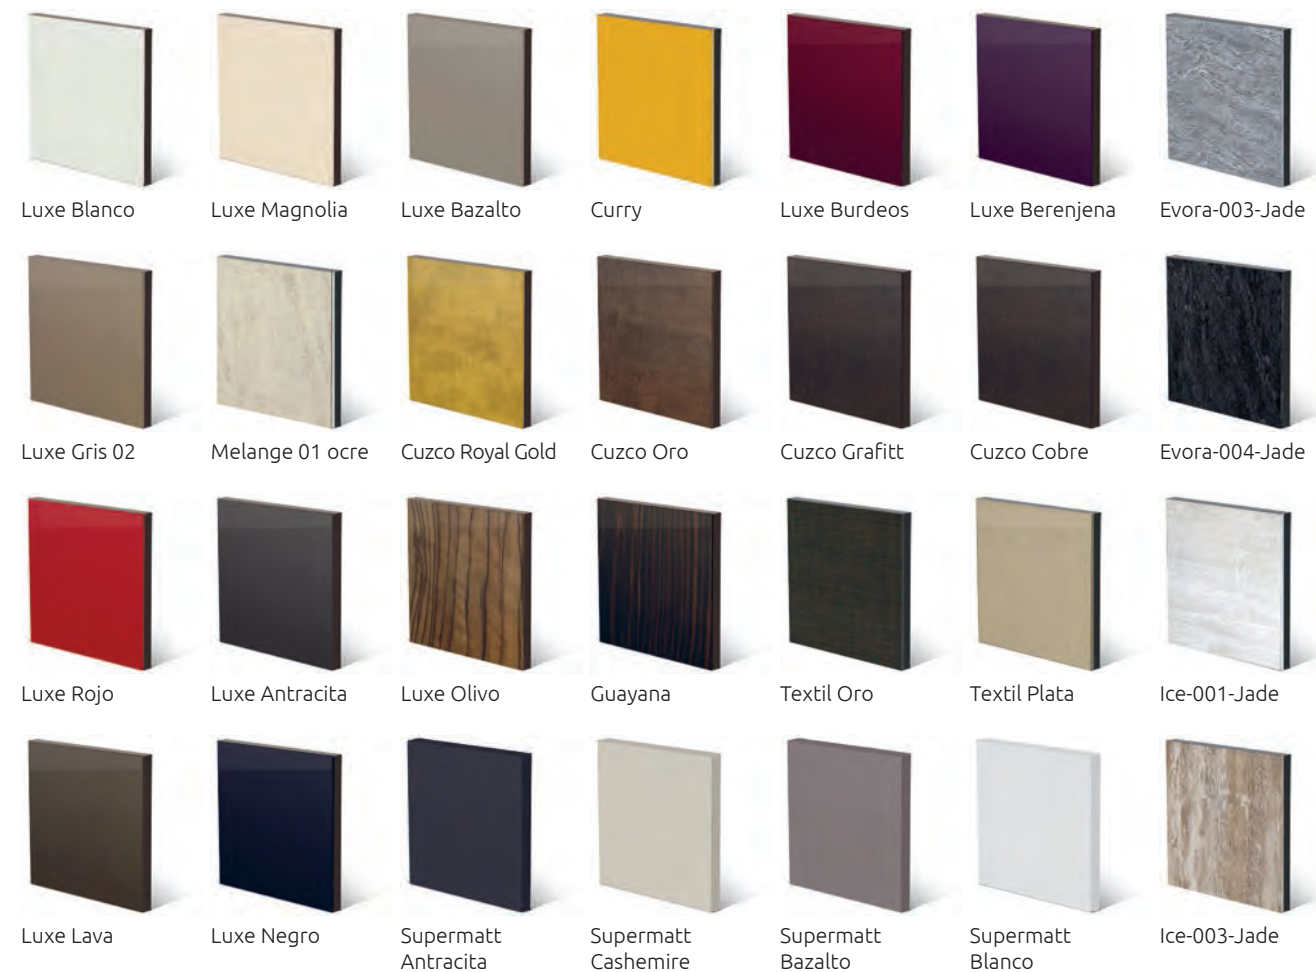

КОЛЛЕКЦИЯ ЦВЕТОВ ЛДСП

Реальные цвета могут несколько отличаться от тех, что вы видите в каталоге (особенность полиграфической продукции).

Более точную информацию о наличии и ассортименте расцветок ЛДСП Вы можете узнать в торговых точках наших партнеров и в фирменных салонах группы компаний «MGS».

КОЛЛЕКЦИЯ ЦВЕТОВ ALVIC (Испания), 18 мм

Реальные цвета могут несколько отличаться от тех, что вы видите в каталоге (особенность полиграфической продукции).

Более точную информацию о наличии и ассортименте расцветок ALVIC Вы можете узнать в торговых точках наших партнеров и в фирменных салонах группы компаний «MGS».