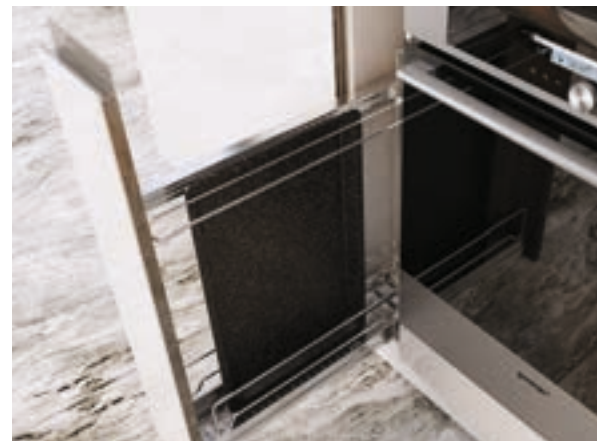

Фасад:
Glass-L Oracal «010 White»
Glass-L Oracal «070 Black»
с гравировкой

Ручка-профиль:
НН-G-01 «Браш хром»
НН-G-02 «Браш хром»

Столешница:
38 мм «Чёрный глянец»

Стеновая панель:
Стекло 6 мм
Oracal «070 Black» с
гравировкой