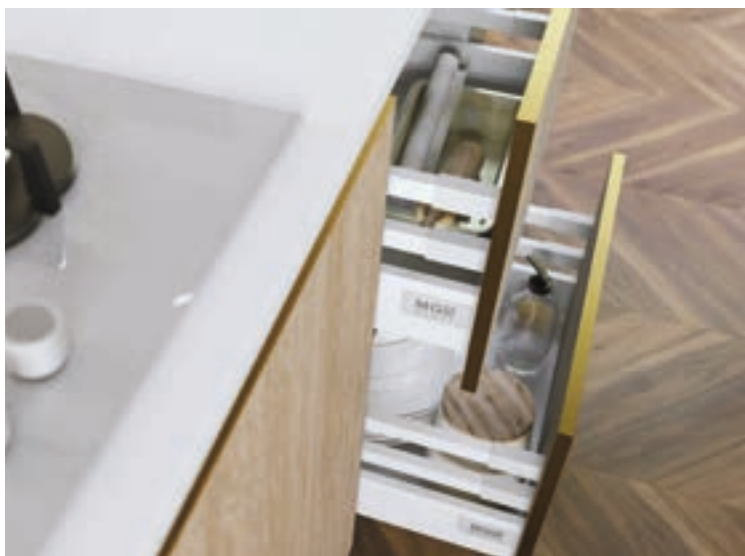

БУДЬ В ЦЕНТРЕ ВНИМАНИЯ

АРОМАТНОЕ НАСТРОЕНИЕ

Эта кухня для тех, кто не ограничивается на достигнутом и любит жизнь в её бесконечном многообразии, поэтому всегда выбирает интересные сочетания и нестандартные решения. В этом пространстве есть несколько важных акцентов: удобные стеллажи от пола до потолка для хранения посуды и бытовой техники, просторная зона готовки и большой стол для уютных домашних обедов. Фасады из керамики помогают создать контрастное цветовое решение и добавляют мягкости и бархатности всей атмосфере.