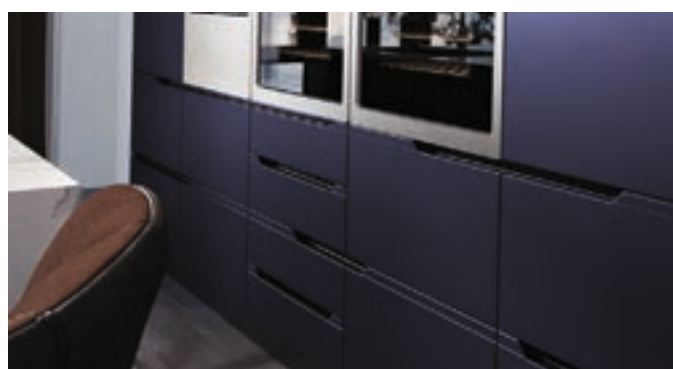

Фурнитура

- VAUTH-SAGEL выдвижные корзины под мойку VS SUB Sink