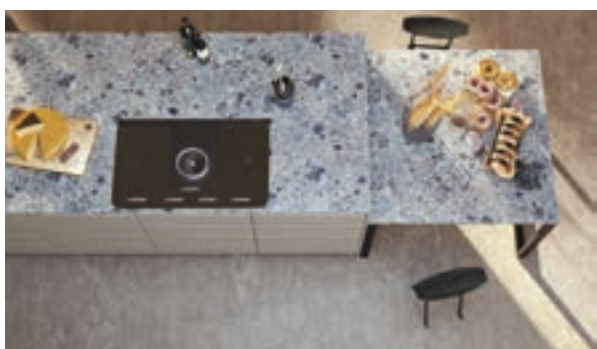

e x c l u s i v e t o u o u

s e l i n

Фурнитура

• VAUTH-SAGEL выдвигающая система для высоких шкафов VS TAL Larder

Selin
Малатто

Габариты:
4640x2570x600 мм
2580x900x4320 мм

Корпус:
ЛДСП «Чёрный»
TSS Cleaf «U129 Sherwood»