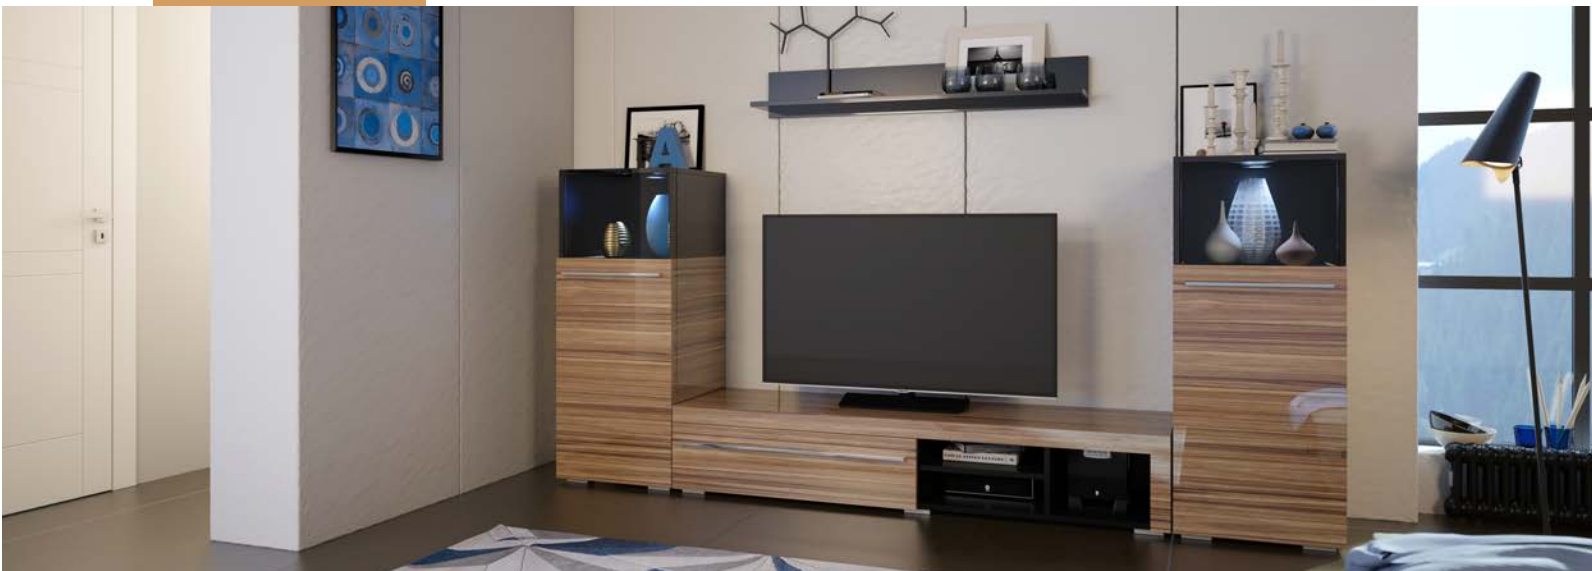

МОДУЛЬНЫЕ СТЕНКИ

LEGATO

HOST INN

МЕБЕЛЬ ДЛЯ ГОСТИНОЙ

MGS
MEBEL

COLLECTION 2017

design for you
MGSMEBEL.RU