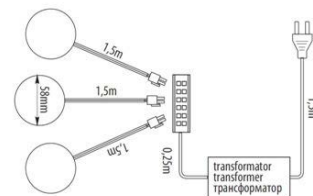

Светодиодные светильники GTV LUGO LD-L..G319

- Тип: накладные светильники
- 3 x 19 светодиодов, Нагрузка: 3 x 1,8 W,
- В комплекте кабели и трансфо
- Класс защиты: IP 20, Световой поток: 3 x 120 lm/W.
- Материал: пластмасса.

Цветовая температура:

- тёплый свет 2700K - аналог лампы накаливания на 60 Вт.
- холодный свет 6400K - показатель приближённый к источнику дневного света.