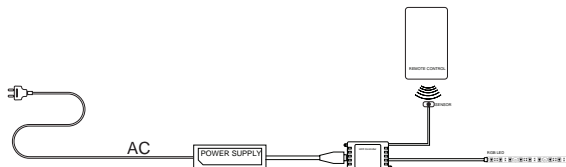

LD-TL00ZB-00 Линейка GTV светодиодная L-5.0 м., холодный белый свет

Характеристики товара:

- диод - smd 3528, 1 м ленты - 60 led,
- Напряжение: DC 12v,
- Размер: 5000x8 мм.,
- Цвет свечения: холодный свет,
- Степень защиты: IP20,
- Общее количество диодов - 300 led,
- Мощность: 4,8 W,
- Световой поток: 390 lm.