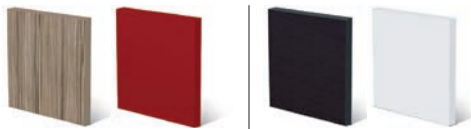

- 1 Модуль L2 (навесной шкаф) 480x470x1170 мм
- 2 Модуль L4 (полка) 1220x200x180 мм
- 3 Модуль L3 (тумба) 1700x470x320 мм

Цвета корпуса, фасада и задней стенки: могут быть заменены на другие по Вашему желанию