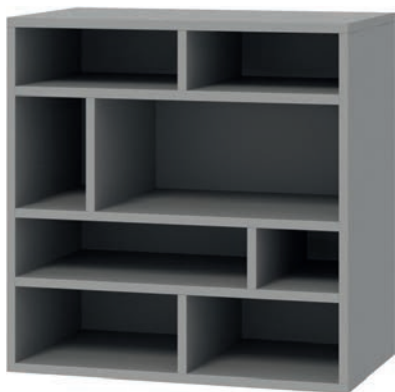

Т4

Габариты (ШВГ) мм:
600 x 280 x 600